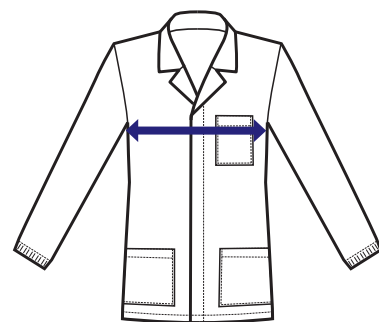

CASACCA COLLO A V UNISEX	MISURA DEL CAPO CLOTH MEASURE
045000A 3XL	cm 140
045000B 4XL	cm 148
045000C 5XL	cm 156

**CAMICI E CASACCHE UOMO  
EXTRA LARGE**

060008A 3XL  
060008B 4XL  
060008C 5XL

**CAMICE UOMO**  
100% cotton  
190 gr/m<sup>2</sup>  
BIANCO

**3XL • 4XL • 5XL**

**BOTTONI A  
PRESSIONE  
SNAPS**

052008A 3XL  
052008B 4XL  
052008C 5XL

**GIACCA SPORT**  
100% cotton  
190 gr/m<sup>2</sup>  
BIANCO

**Bottoni a pressione  
Snaps**

CAMICE UOMO	MISURA DEL CAPO CLOTH MEASURE	GIACCA SPORT
060008A 3XL	cm 140	052008A 3XL
060008B 4XL	cm 148	052008B 4XL
060008C 5XL	cm 156	052008C 5XL