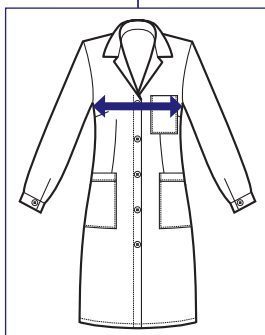

**008000AM 3XL
008000BM 4XL
008000CM 5XL**
CAMICE DONNA
MEZZA MANICA
100% cotton
190 gr/m²
BIANCO