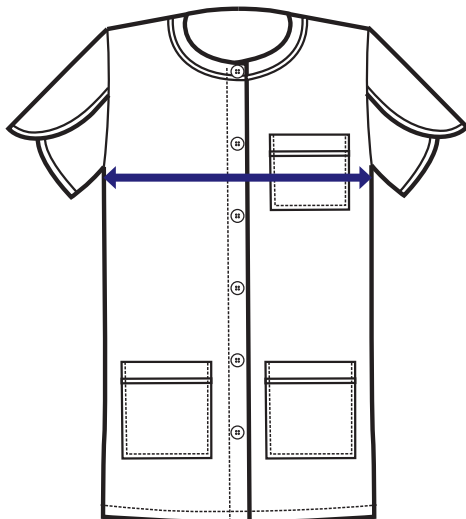

<b>SIZE EXTRA LARGE</b>	<b>3XL</b>	<b>4XL</b>	<b>5XL</b>
MISURA DEL CAPO - CLOTH MEASURE	cm 140	cm 148	cm 156

**3XL • 4XL • 5XL**

**CASACCHE DONNA  
EXTRA LARGE**

**019200A  
019200B  
019200C**

**CASACCA  
ALBERVILLE**  
100% cotton  
190 gr/m<sup>2</sup>  
BIANCO

**019202A  
019202B  
019202C**

**CASACCA  
ALBERVILLE**  
65% polyester  
35% cotton  
125 gr/m<sup>2</sup>  
AZZURRO

	MISURA DEL CAPO CLOTH MEASURE
019200A 3XL 019202A 3XL	cm 141
019200B 4XL 019202B 4XL	cm 149
019200C 5XL 019202C 5XL	cm 157