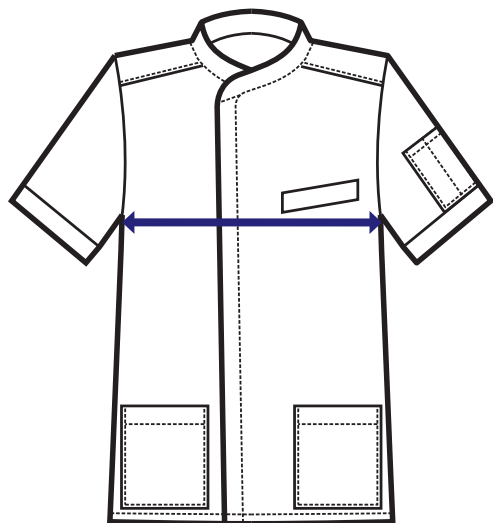

CASACCA COLLO A V UNISEX	MISURA DEL CAPO CLOTH MEASURE
045000A 3XL	cm 140
045000B 4XL	cm 148
045000C 5XL	cm 156

**CAMICI E CASACCHE UOMO  
EXTRA LARGE**

060008A 3XL  
060008B 4XL  
060008C 5XL

**CAMICE UOMO**  
100% cotton  
190 gr/m<sup>2</sup>  
BIANCO

**3XL • 4XL • 5XL**

**BOTTONI A  
PRESSIONE  
SNAPS**

052008A 3XL  
052008B 4XL  
052008C 5XL

**GIACCA SPORT**  
100% cotton  
190 gr/m<sup>2</sup>  
BIANCO

**Bottoni a pressione  
Snaps**

CAMICE UOMO	MISURA DEL CAPO CLOTH MEASURE	GIACCA SPORT
060008A 3XL	cm 140	052008A 3XL
060008B 4XL	cm 148	052008B 4XL
060008C 5XL	cm 156	052008C 5XL

**3XL • 4XL • 5XL**

**CASACCHE UOMO  
EXTRA LARGE**

052301A 3XL  
052301B 4XL  
052301C 5XL

**CASACCA  
PHILADELPHIA**  
65% polyester  
35% cotton  
195 gr/m<sup>2</sup>  
NERO

**BOTTONI A  
PRESSIONE  
SNAPS**

052340A 3XL  
052340B 4XL  
052340C 5XL

**CASACCA  
PHILADELPHIA**  
65% polyester  
35% cotton  
195 gr/m<sup>2</sup>  
BIANCO

CASACCA PHILADELPHIA	MISURA DEL CAPO CLOTH MEASURE
052340A 3XL 052301A 3XL	cm 140
052340B 4XL 052301B 4XL	cm 150
052340C 5XL 052301C 5XL	cm 160