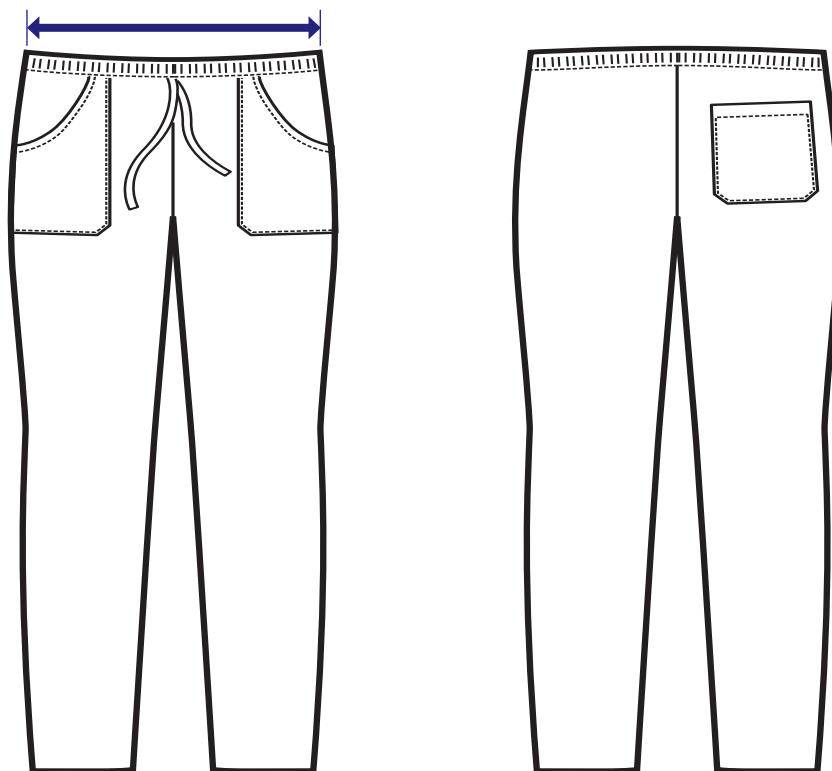

**031500A 3XL  
031500B 4XL  
031500C 5XL**  
CASACCA  
MARBELLA  
100% cotton  
190 gr/m<sup>2</sup>  
BIANCO

**031500AM 3XL  
031500BM 4XL  
031500CM 5XL**  
CASACCA  
MARBELLA  
MEZZA MANICA  
100% cotton  
190 gr/m<sup>2</sup>  
BIANCO

<b>SIZE EXTRA LARGE</b>	<b>3XL</b>	<b>4XL</b>	<b>5XL</b>
MISURA DEL CAPO - CLOTH MEASURE	cm 140	cm 148	cm 156

**3XL • 4XL • 5XL**

**CASACCHE DONNA  
EXTRA LARGE**

**019200A  
019200B  
019200C**

**CASACCA  
ALBERVILLE**  
100% cotton  
190 gr/m<sup>2</sup>  
BIANCO

**019202A  
019202B  
019202C**

**CASACCA  
ALBERVILLE**  
65% polyester  
35% cotton  
125 gr/m<sup>2</sup>  
AZZURRO

	MISURA DEL CAPO CLOTH MEASURE
019200A 3XL 019202A 3XL	cm 141
019200B 4XL 019202B 4XL	cm 149
019200C 5XL 019202C 5XL	cm 157