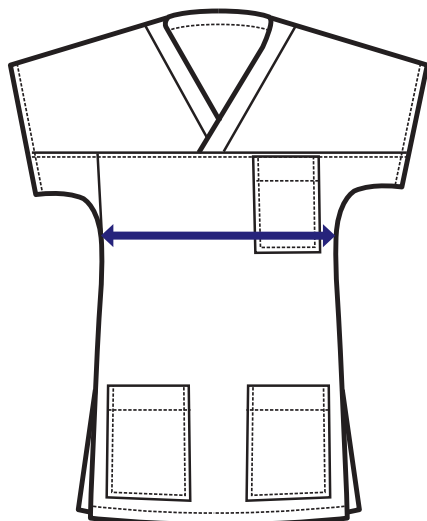

**TAGLIE  
EXTRA  
GRANDI**

**EXTRA  
LARGE  
SIZES**

3XL • 4XL • 5XL

CASACCHE UNISEX  
EXTRA LARGE

045000A 3XL  
045000B 4XL  
045000C 5XL

CASACCA  
COLLO A V UNISEX  
100% cotton  
190 gr/m<sup>2</sup>  
BIANCO

CASACCA COLLO A V UNISEX	MISURA DEL CAPO CLOTH MEASURE
045000A 3XL	cm 140
045000B 4XL	cm 148
045000C 5XL	cm 156

**CAMICI E CASACCHE UOMO  
EXTRA LARGE**

060008A 3XL  
060008B 4XL  
060008C 5XL

**CAMICE UOMO**  
100% cotton  
190 gr/m<sup>2</sup>  
BIANCO

**3XL • 4XL • 5XL**

**BOTTONI A  
PRESSIONE  
SNAPS**

052008A 3XL  
052008B 4XL  
052008C 5XL

**GIACCA SPORT**  
100% cotton  
190 gr/m<sup>2</sup>  
BIANCO

**Bottoni a pressione  
Snaps**

CAMICE UOMO	MISURA DEL CAPO CLOTH MEASURE	GIACCA SPORT
060008A 3XL	cm 140	052008A 3XL
060008B 4XL	cm 148	052008B 4XL
060008C 5XL	cm 156	052008C 5XL

052340A 3XL  
052340B 4XL  
052340C 5XL

**CASACCA  
PHILADELPHIA**  
65% polyester  
35% cotton  
195 gr/m<sup>2</sup>  
BIANCO

CASACCA PHILADELPHIA	MISURA DEL CAPO CLOTH MEASURE
052340A 3XL 052301A 3XL	cm 140
052340B 4XL 052301B 4XL	cm 150
052340C 5XL 052301C 5XL	cm 160