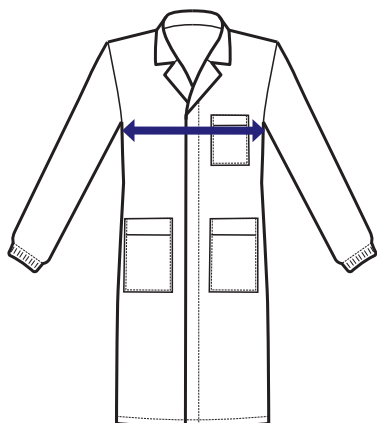

CASACCA COLLO A V UNISEX	MISURA DEL CAPO CLOTH MEASURE
045000A 3XL	cm 140
045000B 4XL	cm 148
045000C 5XL	cm 156

**CAMICI E CASACCHE UOMO  
EXTRA LARGE**

060008A 3XL  
060008B 4XL  
060008C 5XL

**CAMICE UOMO**  
100% cotton  
190 gr/m<sup>2</sup>  
BIANCO

**3XL • 4XL • 5XL**

**BOTTONI A  
PRESSIONE  
SNAPS**

052008A 3XL  
052008B 4XL  
052008C 5XL

**GIACCA SPORT**  
100% cotton  
190 gr/m<sup>2</sup>  
BIANCO

**Bottoni a pressione  
Snaps**

CAMICE UOMO	MISURA DEL CAPO CLOTH MEASURE	GIACCA SPORT
060008A 3XL	cm 140	052008A 3XL
060008B 4XL	cm 148	052008B 4XL
060008C 5XL	cm 156	052008C 5XL