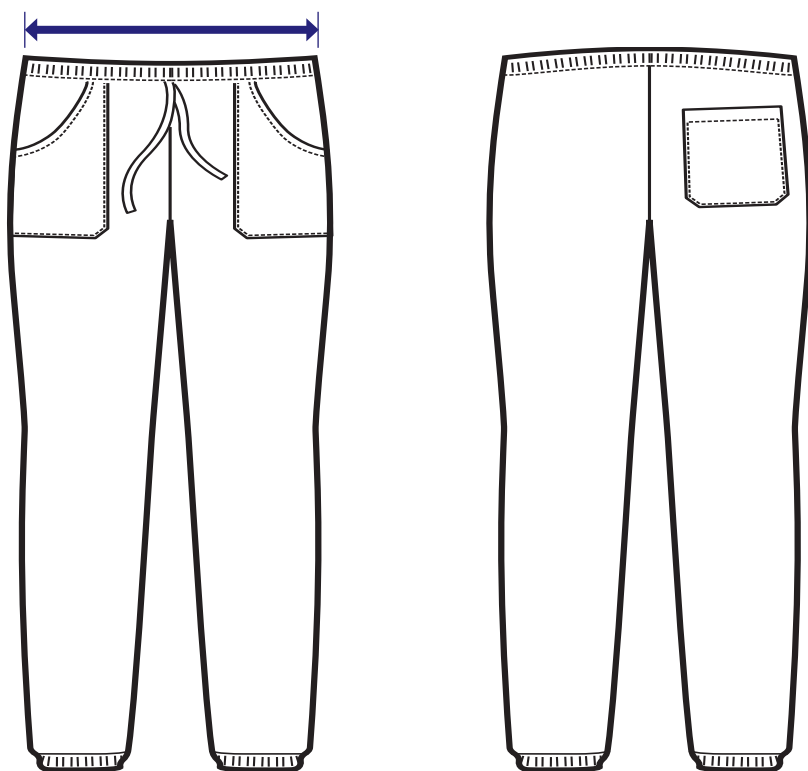

3XL • 4XL • 5XL

**PANTALONI UNISEX
EXTRA LARGE**

**MISURA DEL CAPO
CLOTH MEASURE**

A 3XL = cm 130

B 4XL = cm 140

C 5XL = cm 150

PANTAGIAFFA EXTRA LARGE	3XL	4XL	5XL	
	PANTAGIAFFA 100% cotton 190 gr/m² BIANCO	044000AF	044000BF	044000CF
	PANTAGIAFFA 65% polyester 35% cotton 195 gr/m² NERO	044601AF	044601BF	044601CF