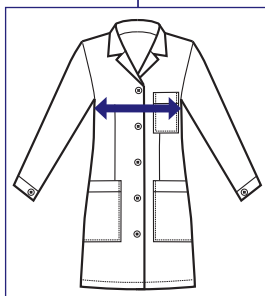

052340A 3XL  
052340B 4XL  
052340C 5XL

**CASACCA  
PHILADELPHIA**  
65% polyester  
35% cotton  
195 gr/m<sup>2</sup>  
BIANCO

CASACCA PHILADELPHIA	MISURA DEL CAPO CLOTH MEASURE
052340A 3XL 052301A 3XL	cm 140
052340B 4XL 052301B 4XL	cm 150
052340C 5XL 052301C 5XL	cm 160

**008000A 3XL  
008000B 4XL  
008000C 5XL**  
CAMICE DONNA  
100% cotton  
190 gr/m<sup>2</sup>  
BIANCO

**008000AM 3XL  
008000BM 4XL  
008000CM 5XL**  
CAMICE DONNA  
MEZZA MANICA  
100% cotton  
190 gr/m<sup>2</sup>  
BIANCO

<b>SIZE EXTRA LARGE</b>	<b>3XL</b>	<b>4XL</b>	<b>5XL</b>
MISURA DEL CAPO - CLOTH MEASURE	cm 140	cm 148	cm 156

**3XL • 4XL • 5XL**

**CASACCHE DONNA  
EXTRA LARGE**

**019200A  
019200B  
019200C**

**CASACCA  
ALBERVILLE**  
100% cotton  
190 gr/m<sup>2</sup>  
BIANCO