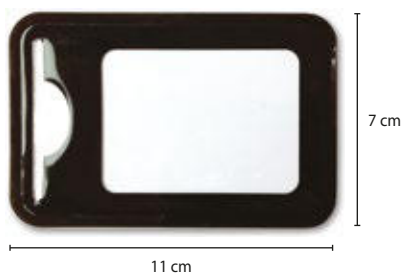

ACCESSORI
ACCESSORIES

Nero / Black

Badge Holder

Porta badge con fettuccia in confezione da 50 pezzi. Badge holder with cuff in pack of 50 pieces.

[001171-0374]

Nero / Black

Emb-badge Holder

Porta badge da fissare sul capo di abbigliamento con cucitura, in confezione da 50 pezzi. Badge holder to be sewn onto the garment, in pack of 50 pieces.

[001172-0374]

EN14404:2014
+A1:20101
CE

Nero / Black

Size	U		
Materiale	100% EVA ETILENE VINIL ACETATO 45/50 KG/M ³	67 g	1/50 pcs
Material	100% EVA (ETHYLENE VINYL ACETATE) 45/50 KG/M ³		

Knee Tech

GINOCCHIERE in EVA espanso, densità 45/50 kg/m³. Vendute al paio. Kneepads in expanded EVA, density 45/50 kg/m³. Sold by the pair.